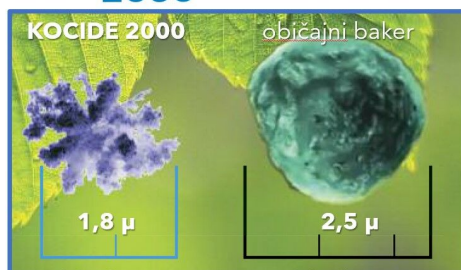

Kocide
2000

KOCIDE 2000 je edinstvena formulacija bakra s povprečno velikostjo delcev 1,8 µm. V primerjavi z drugimi bakrenimi pripravki vsebuje delce izjemno razčlenjene strukture z daleč največjo površino. Bakrovi ioni se sproščajo samo s površine delcev, zato močno razčlenjeni delci sproščajo veliko več bakrovih ionov kot delci enostavnih oblik. Je okoljsko najbolj primeren bakreni pripravek, saj so za primerljivo delovanje z drugimi bakrenimi pripravki potrebne najmanjše količine bakra na hektar.