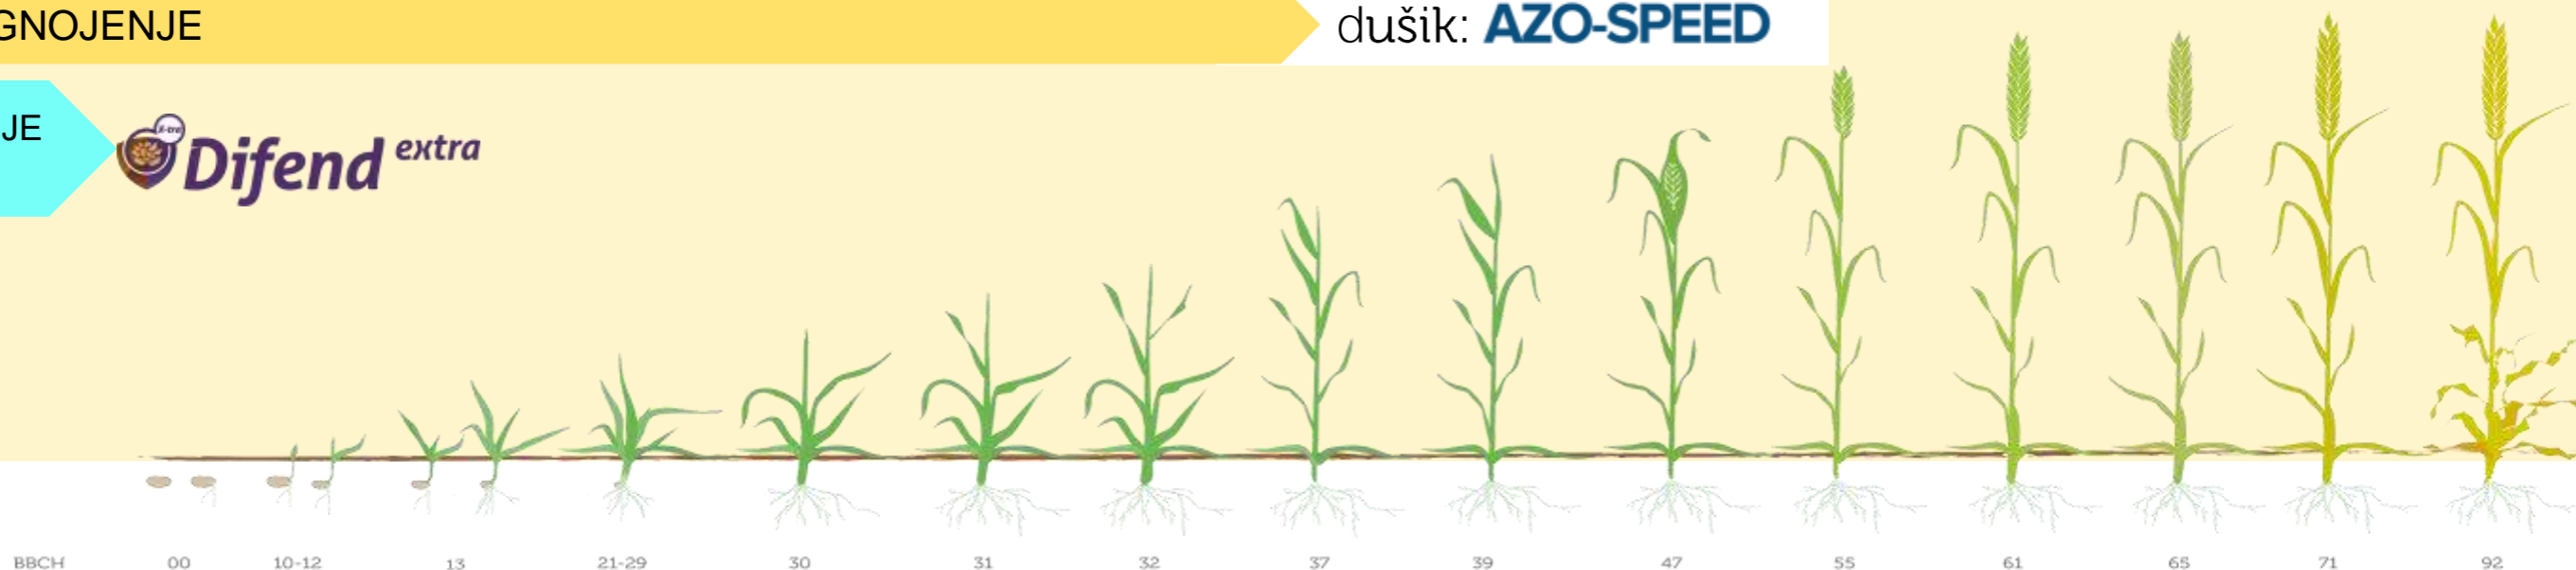

CEREALPRO™ program za žito

BOLEZNI

PROGRAM
"EKONOMIK"

BOUNTY

Protendo
300 EC
ali **SIREŃA**

*samo ječmen

PROGRAM
"STANDARD"

BOUNTY (+ **Zaftra***)
ali **Protendo**
300 EC

BOUNTY + **Protendo**
300 EC
ali **BOUNTY** + **SIREŃA**

samo pšenica

PROGRAM
"PREMIUM"

BOUNTY
ali **Protendo**
300 EC

SIREŃA

BOUNTY +
Protendo +
SIREŃA
300 EC

UŠI

teppeki (samo oz. ječmen)

teppeki

REG. RASTI

MOXA

PLEVELI

ali **Flurostar Super**
SAVVY (+ **Flurostar** 200)

Flurostar 200

FOLIARNO GNOJENJE

dušik: **AZO-SPEED**

RAZKUŽEVANJE
SEMENA

Difend extra

Dodajanje Hi-Wetta Izjemno poveča učinkovitost in zanesljivost vsem pripravkom Belchimovega CerealPro programa (razen za razkuževanje semena)!

HI-WETT

BELCHIMOVA STROKOVNA SLUŽBA

Mitja Brežnik - Gorenjska, osrednja Slovenija, Savinjska, Koroška; GSM: 051 354 767, mitja.breznik@belchim.com

Polona Petejan - Zahodna, južna in JV Slovenija; GSM: 031 459 500, polona.petejan@belchim.com

Mitja Törnar - Štajerska in vzhodna Slovenija; GSM: 031 239 720, mitja.tornar@belchim.com

<https://belchim.si/>

BELCHIM
CROP PROTECTION

Program je orientacijske narave. Za podrobnejša navodila kontaktirajte Belchimovo strokovno službo oziroma upoštevajte navodila za pripravke!